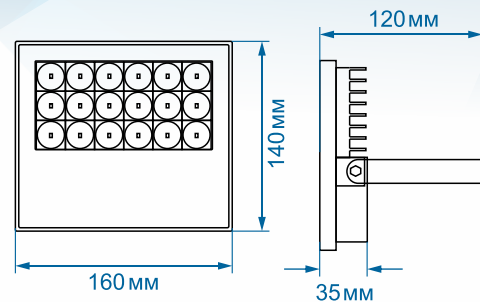

РАЗМЕРЫ, ММ

SkatLED LL-208m